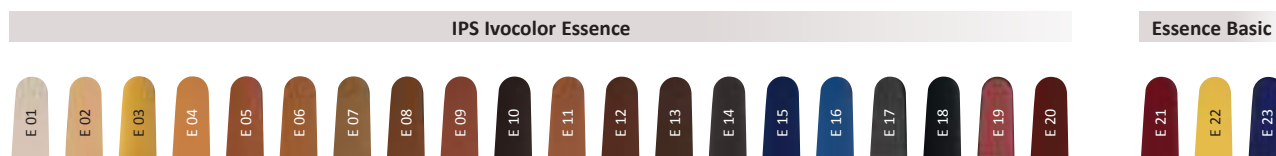

## Пастами IPS Ivocolor Shade разработаны в соответствии с цветами A – D:

- 9 идеально согласованных дентиновых цветов IPS Ivocolor Shade Dentin обеспечивают высокую эффективность цветопередачи.
- 3 массы режущего края IPS Ivocolor Shade Incisal позволяют сформировать естественный режущий край
- Простое нанесение и гомогенное распределение цвета благодаря новой гелеобразной формуле
- Особенно хорошо подходят для окрашивания монолитных реставраций.
- Флюоресцентность варьируется в зависимости от цвета

Создание цветовых эффектов дентиновыми цветами Shade Dentin

Shade Incisal для оформления режущего края

# IPS Ivocolor Essence

Эффекты, акценты и тонирование:  
Правдоподобная копия природы

**IPS Ivocolor Essence предоставляют индивидуальную свободу характеристики:**

- тонкодисперсное стекло для однородных красителей
- цвета, подходящие любым требованиям, благодаря 23 красителям Essence в порошке
- разнообразные опции обработки благодаря форме выпуска в порошке
- специальная жидкость Essence Fluid для пастообразной консистенции
- флуоресцентность варьируется в зависимости от цвета