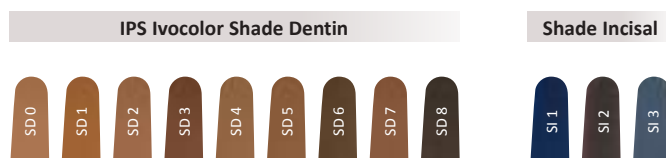

# IPS Style®

IPS Ivocolor – это универсальный ассортимент красителей и глазури для прессовочной керамики, CAD и облицовочной керамики от Ivoclar Vivadent, а также для Zenostar® от Wieland Dental. Зубному технику нужен всего один набор для индивидуального окрашивания и глазурования реставрации. Это повышает эффективность лаборатории и обеспечивает постоянное высокое качество реставраций.

#### Какие преимущества дает IPS Ivocolor зубному технику?

- индивидуальная свобода при характеристике благодаря сбалансированной композиции цветов
- упрощенный рабочий процесс благодаря новой рецептуре пасты
- сильный блеск уже при температуре обжига 710 °C
- натуральный блеск – нет серых и белых пятен
- подходит как для высоко-, так и для низкотемпературных керамических масс IPS

# IPS Ivocolor Shade

Адаптация цвета: быстро, просто, красиво

## Пастами IPS Ivocolor Shade разработаны в соответствии с цветами A – D:

- 9 идеально согласованных дентиновых цветов IPS Ivocolor Shade Dentin обеспечивают высокую эффективность цветопередачи.
- 3 массы режущего края IPS Ivocolor Shade Incisal позволяют сформировать естественный режущий край
- Простое нанесение и гомогенное распределение цвета благодаря новой гелеобразной формуле
- Особенно хорошо подходят для окрашивания монолитных реставраций.
- Флюоресцентность варьируется в зависимости от цвета